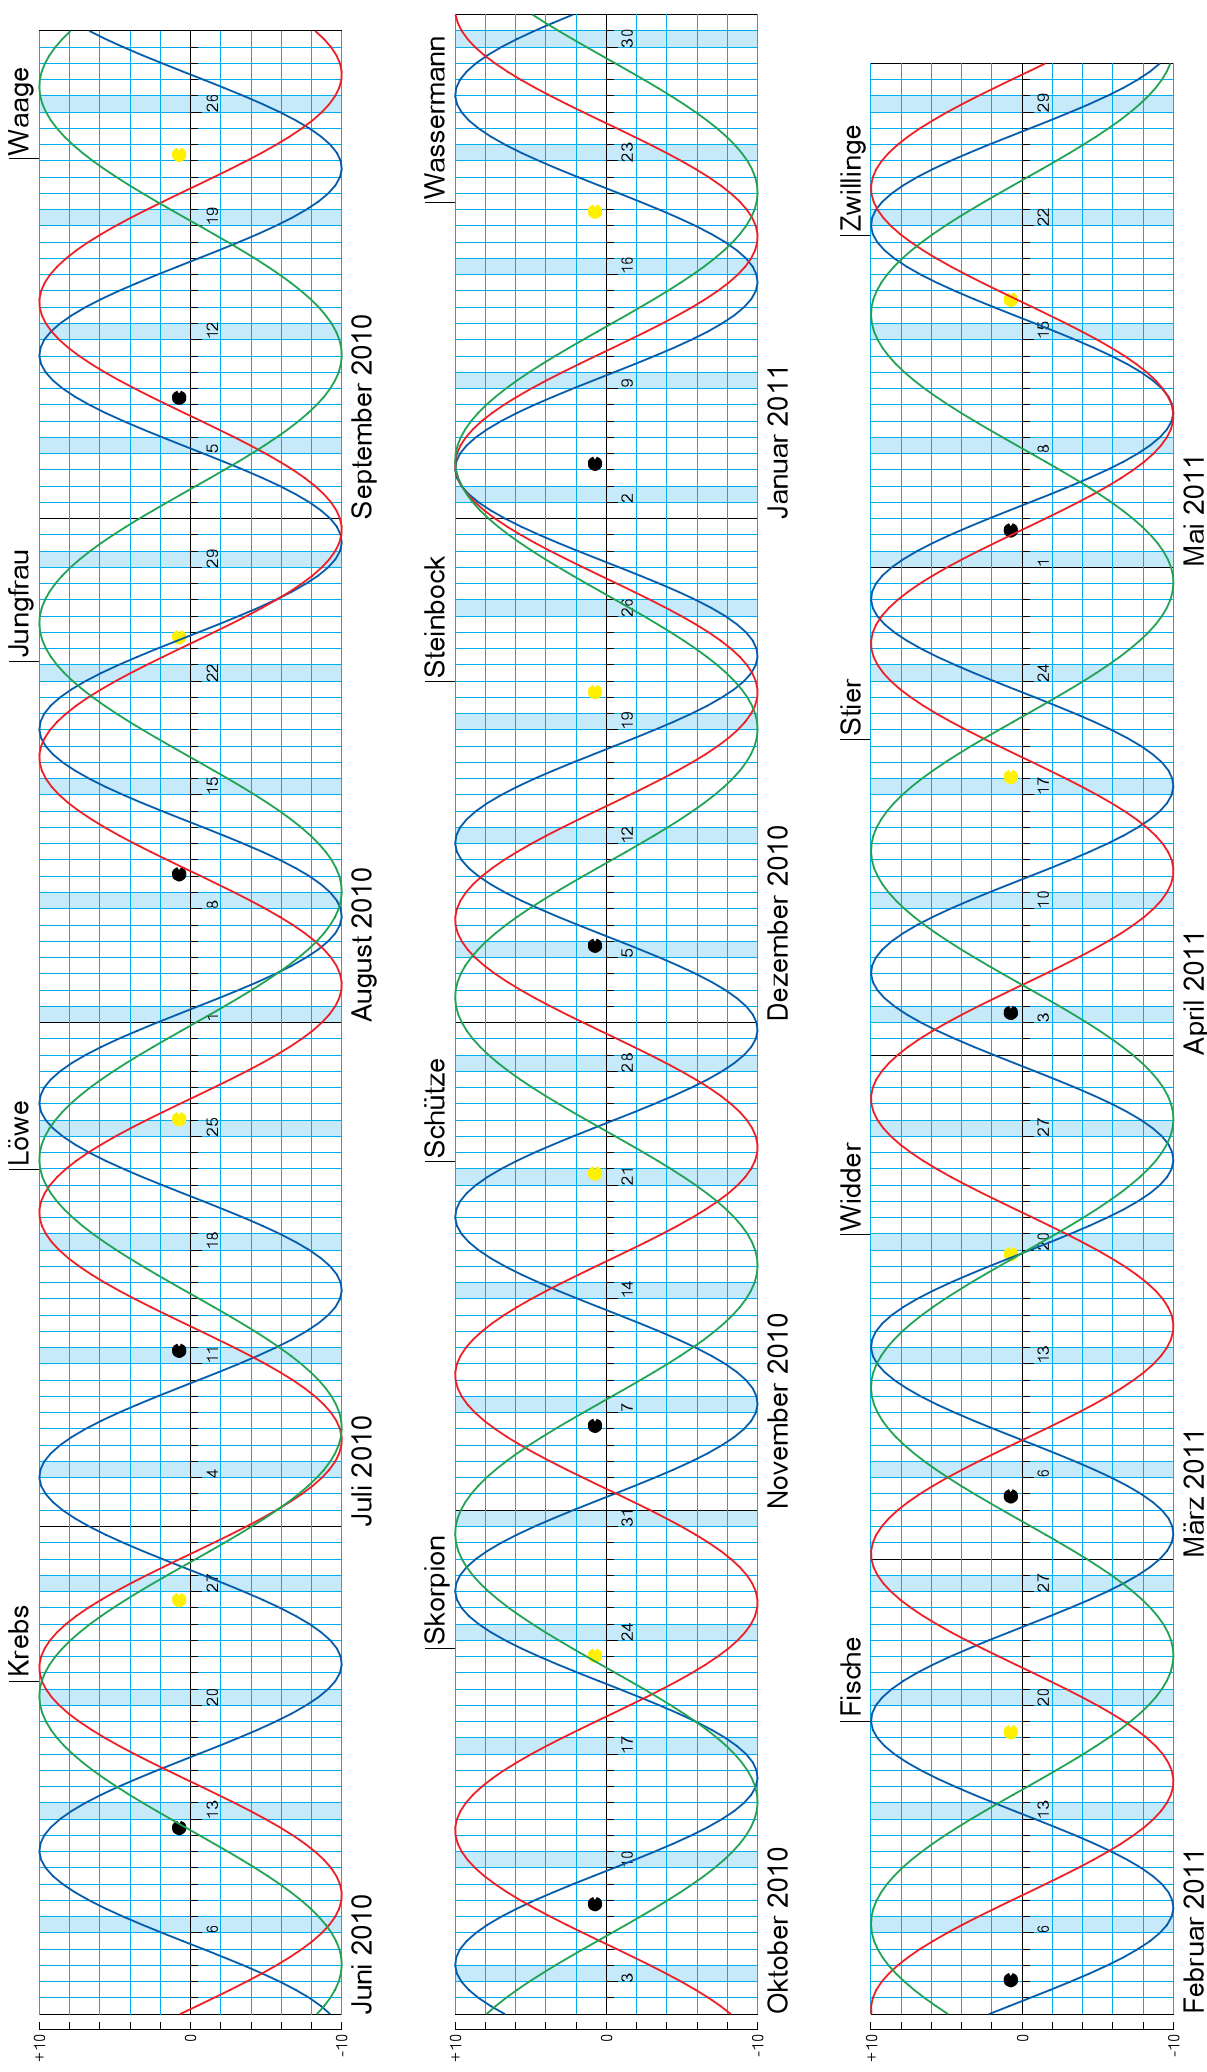

BIORHYTHMOGRAMM

für ♀ **Gisela Muster**
geboren am Di., 16. Juni 1964

Uhrzeit: 8:33
Weltzeit: 7:33

— körperlicher Rhythmus
— seelischer Rhythmus
— geistiger Rhythmus

Noé Astro
www.noeastro.de

Typ: 9
Methode: mit Monophasen
Nr. 0.1-1
25-Feb-2010

Zeitskala: Markierungsräucher für jeden Tag bei 0:00 Uhr UT, Ziffern stehen bei Sonntagen.